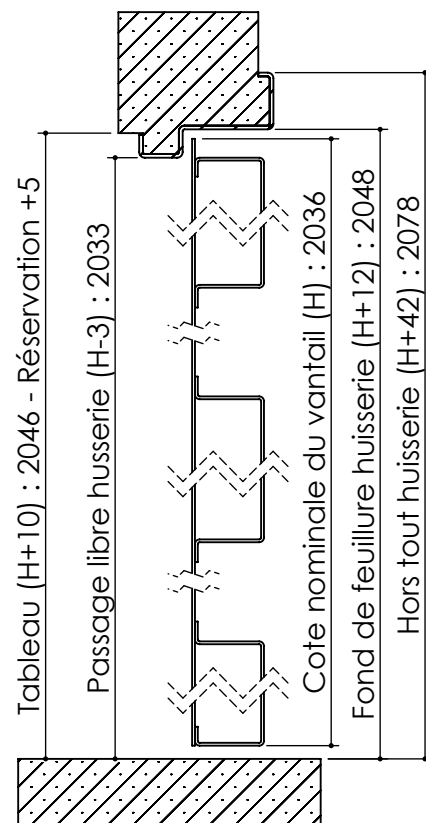

# Plan PM-70 \_ Ind3 : Bâti métal - Pose scellée

Gamme Tradimétal et Planimétal

Bati standard

Ouvrant à l'intérieur

Ouvrant à l'extérieur

Plan non contractuel, KEYOR se réserve le droit de modifier ce plan pour des raisons industrielles.

# Plan PM-70 \_ Ind3 : Bâti métal - Pose scellée

Gamme Tradimétal et Planimétal

Plan non contractuel, Keyor se réserve le droit de modifier ce plan pour des raisons industrielles

**KEYOR**

PM-70 04/06/2024