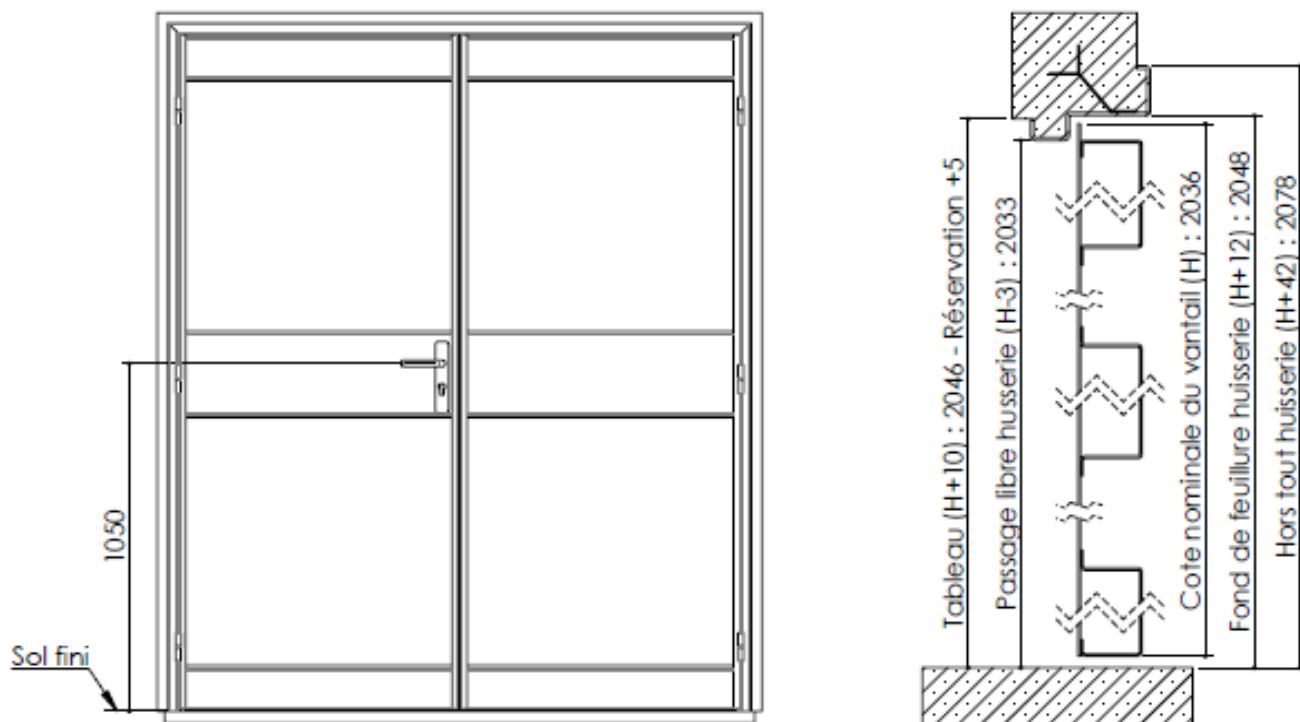

# Plan PM-70 \_ Ind3 : Bâti métal - Pose scellée

Gamme Tradimétal et Planimétal

Bati standard

Ouvrant à l'intérieur

Ouvrant à l'extérieur

Plan non contractuel, KEYOR se réserve le droit de modifier ce plan pour des raisons industrielles.

# Plan PM-70 \_ Ind3 : Bâti métal - Pose scellée

Gamme Tradimétal et Planimétal

Plan non contractuel, Keyor se réserve le droit de modifier ce plan pour des raisons industrielles

**KEYOR**

PM-70 04/06/2024