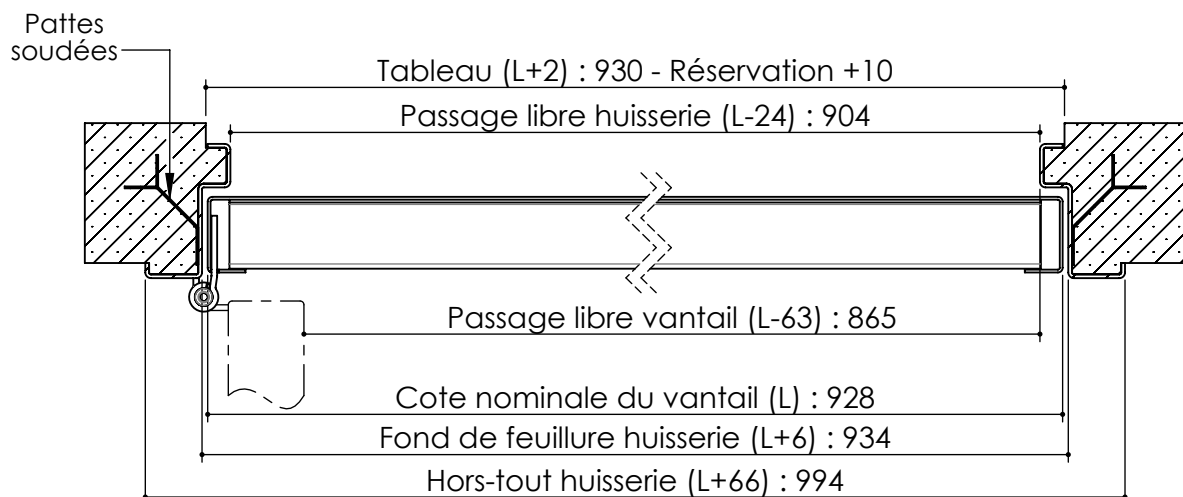

# Plan PM-70 \_ Ind3 : Bâti métal - Pose scellée

Gamme Tradimétal et Planimétal

Bati standard

Ouvrant à l'intérieur

Ouvrant à l'extérieur

Plan non contractuel, KEYOR se réserve le droit de modifier ce plan pour des raisons industrielles.

# Plan PM-70 \_ Ind3 : Bâti métal - Pose scellée

Gamme Tradimétal et Planimétal

Plan non contractuel, Keyor se réserve le droit de modifier ce plan pour des raisons industrielles

**KEYOR**

PM-70 04/06/2024