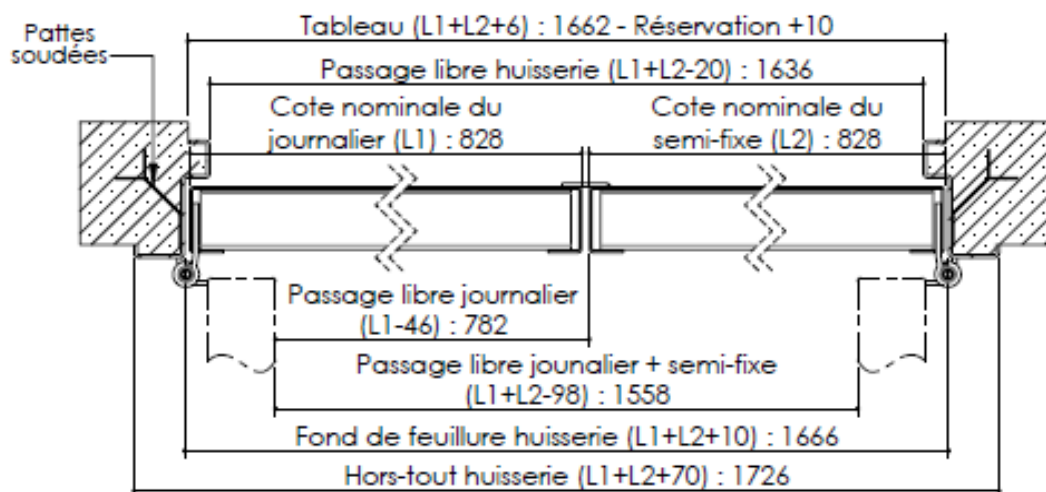

# Plan PM-70 \_ Ind3 : Bâti métal - Pose scellée

Gamme Tradimétal et Planimétal

Bati standard

Ouvrant à l'intérieur

Ouvrant à l'extérieur

Plan non contractuel, KEYOR se réserve le droit de modifier ce plan pour des raisons industrielles.

# Plan PM-70 \_ Ind3 : Bâti métal - Pose scellée

Gamme Tradimétal et Planimétal

Plan non contractuel, Keyor se réserve le droit de modifier ce plan pour des raisons industrielles

**KEYOR**

PM-70 04/06/2024