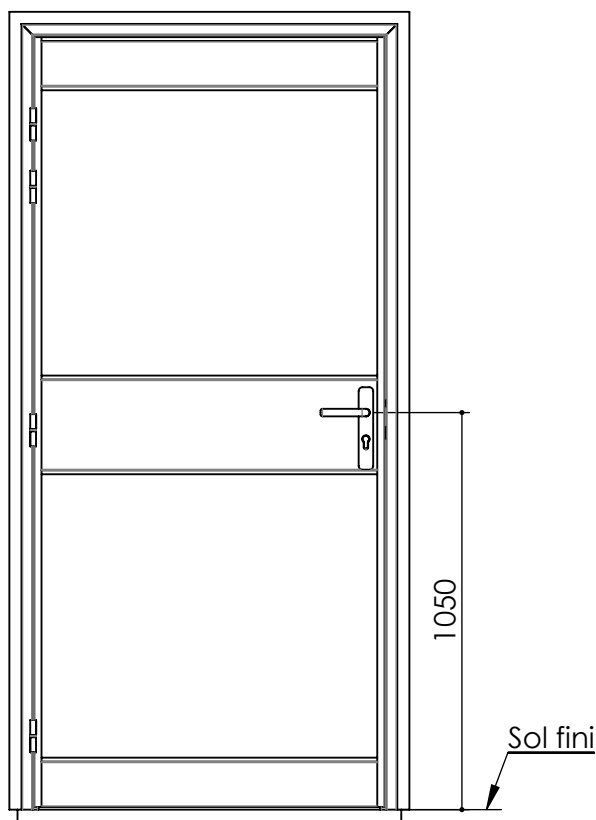

# Plan PM-70 \_ Ind3 : Bâti métal - Pose scellée

Gamme Tradimétal et Planimétal

Bati standard

Ouvrant à l'intérieur

Ouvrant à l'extérieur

Plan non contractuel, KEYOR se réserve le droit de modifier ce plan pour des raisons industrielles.

# Plan PM-70 \_ Ind3 : Bâti métal - Pose scellée

Gamme Tradimétal et Planimétal

Plan non contractuel, Keyor se réserve le droit de modifier ce plan pour des raisons industrielles

**KEYOR**

PM-70 04/06/2024