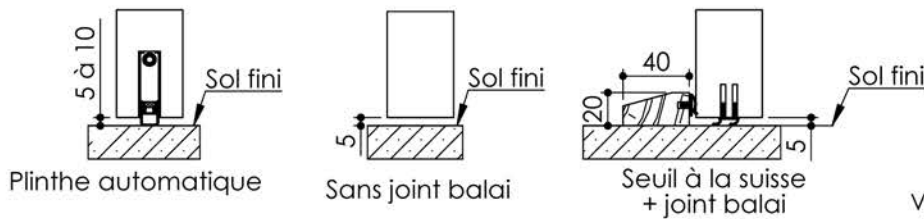

Plan PB-73-1V _ Ind4 : Huisserie métal - Pose fin de chantier - Easy métal

Gamme Porte EI30 et EI30 Acoustique

Variantes bas de porte

Huisserie isophonique

KEYOR

PB-73-1V 01/07/2019

Plan non contractuel, Keyor se réserve le droit de modifier ce plan pour des raisons industrielles

Plan PB-73-2V _ Ind4 : Huisserie métal - Pose fin de chantier - Easy métal

Gamme Porte EI30 et EI30 Acoustique

Variantes de feuillures centrales

Variantes bas de porte

Huisserie isophonique

PB-73-2V 01/07/2019