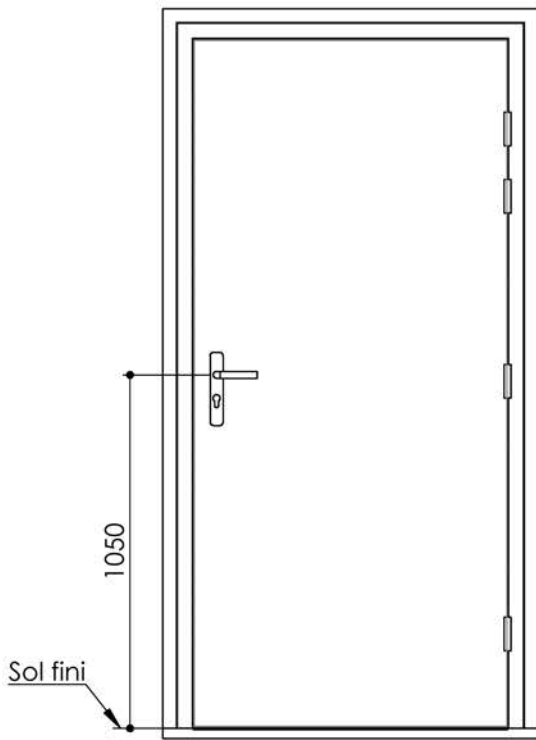

Plan PB-73-1V _ Ind4 : Huisserie métal - Pose fin de chantier - Easy métal

Gamme Porte EI30 et EI30 Acoustique

Variantes bas de porte

Huisserie isophonique

KEYOR

PB-73-1V 01/07/2019

Plan non contractuel, Keyor se réserve le droit de modifier ce plan pour des raisons industrielles

Plan PB-73-2V _ Ind4 : Huisserie métal - Pose fin de chantier - Easy métal

Gamme Porte EI30 et EI30 Acoustique

Variantes de feuillures centrales

Variantes bas de porte

Huisserie isophonique

PB-73-2V 01/07/2019