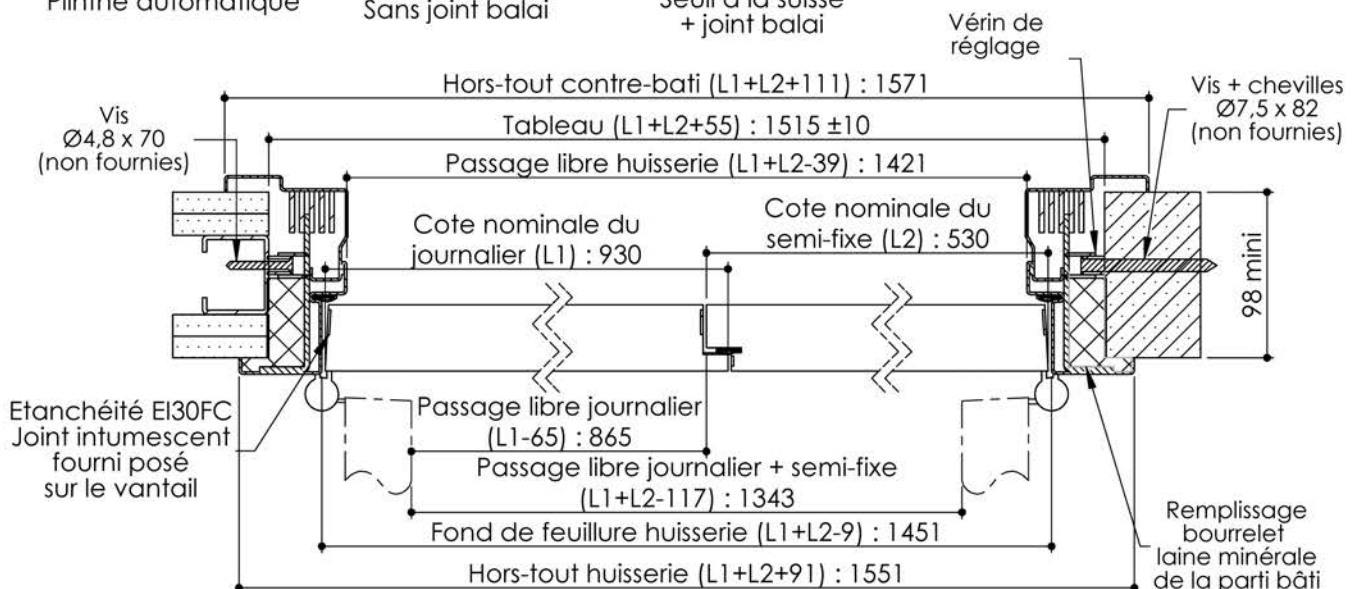

Plan PB-73-1V _ Ind4 : Huisserie métal - Pose fin de chantier - Easy métal

Gamme Porte EI30 et EI30 Acoustique

Variantes bas de porte

Huisserie isophonique

KEYOR

PB-73-1V 01/07/2019

Plan non contractuel, Keyor se réserve le droit de modifier ce plan pour des raisons industrielles

Plan PB-73-2V _ Ind4 : Huisserie métal - Pose fin de chantier - Easy métal

Gamme Porte EI30 et EI30 Acoustique

Variantes de feuillures centrales

Variantes bas de porte

Huisserie isophonique

PB-73-2V 01/07/2019