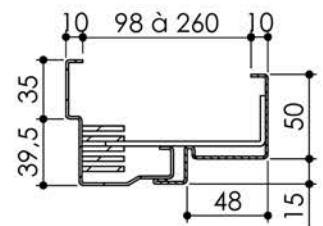

Plan PB-73-1V _ Ind4 : Huisserie métal - Pose fin de chantier - Easy métal

Gamme Porte EI30 et EI30 Acoustique

Variantes bas de porte

Huisserie isophonique

KEYOR

PB-73-1V 01/07/2019

Plan non contractuel, Keyor se réserve le droit de modifier ce plan pour des raisons industrielles

Plan PB-73-2V _ Ind4 : Huisserie métal - Pose fin de chantier - Easy métal

Gamme Porte EI30 et EI30 Acoustique

Variantes de feuillures centrales

Variantes bas de porte

Huisserie isophonique

PB-73-2V 01/07/2019