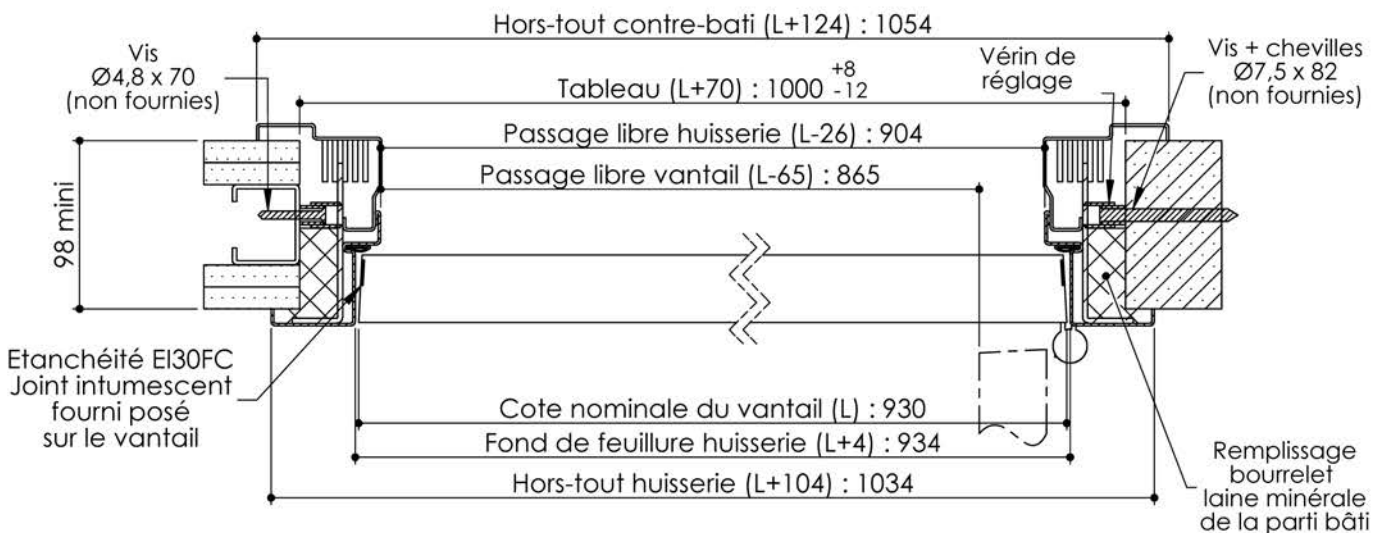

Plan PB-73-1V _ Ind4 : Huisserie métal - Pose fin de chantier - Easy métal

Gamme Porte EI30 et EI30 Acoustique

Variantes bas de porte

Huisserie isophonique

KEYOR

PB-73-1V 01/07/2019

Plan non contractuel, Keyor se réserve le droit de modifier ce plan pour des raisons industrielles

Plan PB-73-2V _ Ind4 : Huisserie métal - Pose fin de chantier - Easy métal

Gamme Porte EI30 et EI30 Acoustique

Variantes de feuillures centrales

Variantes bas de porte

Huisserie isophonique

PB-73-2V 01/07/2019