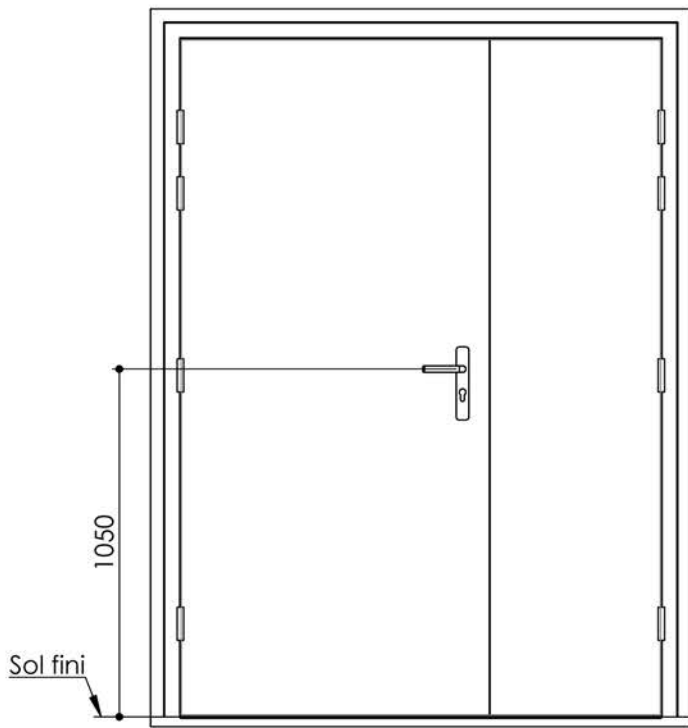

Plan PB-73-1V _ Ind4 : Huisserie métal - Pose fin de chantier - Easy métal

Gamme Porte EI30 et EI30 Acoustique

Variantes bas de porte

Huisserie isophonique

KEYOR

PB-73-1V 01/07/2019

Plan non contractuel, Keyor se réserve le droit de modifier ce plan pour des raisons industrielles

Plan PB-73-2V _ Ind4 : Huisserie métal - Pose fin de chantier - Easy métal

Gamme Porte EI30 et EI30 Acoustique

Variantes de feuillures centrales

Variantes bas de porte

Huisserie isophonique

PB-73-2V 01/07/2019