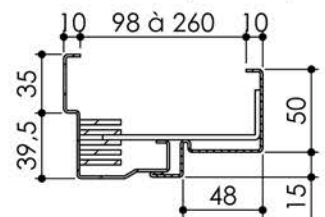

Plan PB-73-2V _ Ind4 : Huisserie métal - Pose fin de chantier - Easy métal

Gamme Porte EI30 et EI30 Acoustique

Variantes de feuillures centrales

Variantes bas de porte

Huisserie isophonique

PB-73-2V 01/07/2019