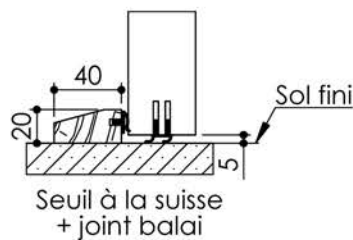

Plan PB-73-1V _ Ind4 : Huisserie métal - Pose fin de chantier - Easy métal

Gamme Porte EI30 et EI30 Acoustique

Variantes bas de porte

Huisserie isophonique

KEYOR

PB-73-1V 01/07/2019

Plan non contractuel, Keyor se réserve le droit de modifier ce plan pour des raisons industrielles

Plan PB-73-2V _ Ind4 : Huisserie métal - Pose fin de chantier - Easy métal

Gamme Porte EI30 et EI30 Acoustique

Variantes de feuillures centrales

Variantes bas de porte

Huisserie isophonique

PB-73-2V 01/07/2019