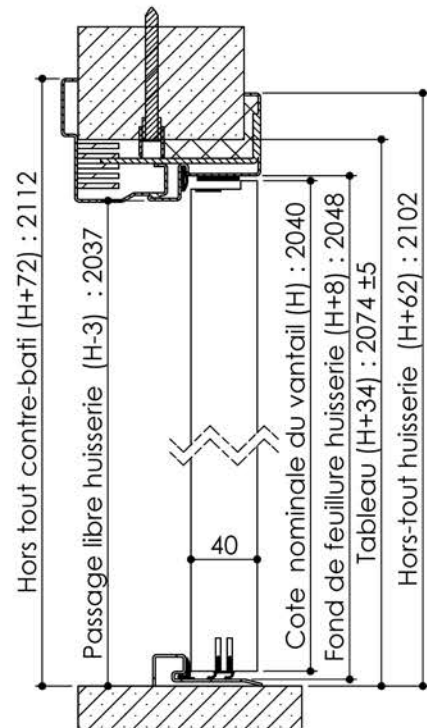

Plan PB-73-1V _ Ind4 : Huisserie métal - Pose fin de chantier - Easy métal

Gamme Porte EI30 et EI30 Acoustique

Variantes bas de porte

Huisserie isophonique

KEYOR

PB-73-1V 01/07/2019

Plan non contractuel, Keyor se réserve le droit de modifier ce plan pour des raisons industrielles

Plan PB-73-2V _ Ind4 : Huisserie métal - Pose fin de chantier - Easy métal

Gamme Porte EI30 et EI30 Acoustique

Variantes de feuillures centrales

Variantes bas de porte

Huisserie isophonique

PB-73-2V 01/07/2019