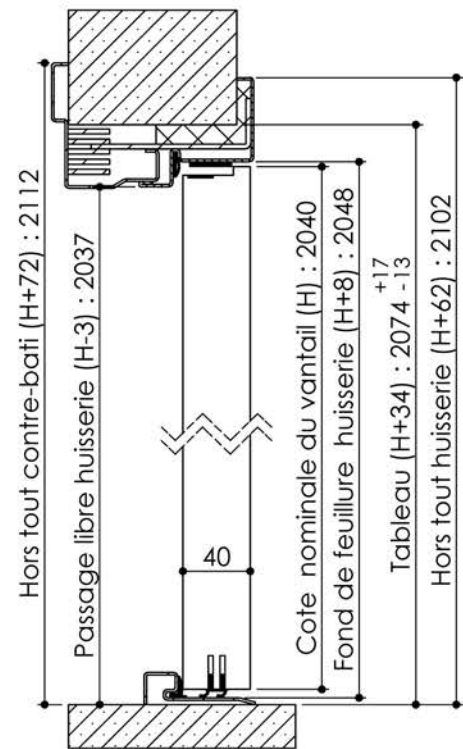

Plan PB-73-1V _ Ind4 : Huisserie métal - Pose fin de chantier - Easy métal

Gamme Porte EI30 et EI30 Acoustique

Variantes bas de porte

Huisserie isophonique

KEYOR

PB-73-1V 01/07/2019

Plan non contractuel, Keyor se réserve le droit de modifier ce plan pour des raisons industrielles

Plan PB-73-2V _ Ind4 : Huisserie métal - Pose fin de chantier - Easy métal

Gamme Porte EI30 et EI30 Acoustique

Variantes de feuillures centrales

Variantes bas de porte

Huisserie isophonique

PB-73-2V 01/07/2019