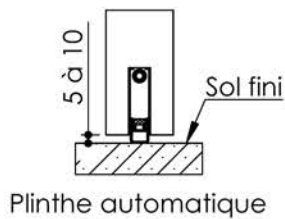

Plan PB-73-1V _ Ind4 : Huisserie métal - Pose fin de chantier - Easy métal

Gamme Porte EI30 et EI30 Acoustique

Variantes bas de porte

Huisserie isophonique

KEYOR

PB-73-1V 01/07/2019

Plan non contractuel, Keyor se réserve le droit de modifier ce plan pour des raisons industrielles