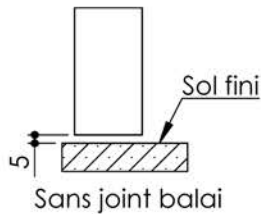

Plan PB-73-1V _ Ind4 : Huisserie métal - Pose fin de chantier - Easy métal

Gamme Porte EI30 et EI30 Acoustique

Variantes bas de porte

Huisserie isophonique

KEYOR

PB-73-1V 01/07/2019

Plan non contractuel, Keyor se réserve le droit de modifier ce plan pour des raisons industrielles