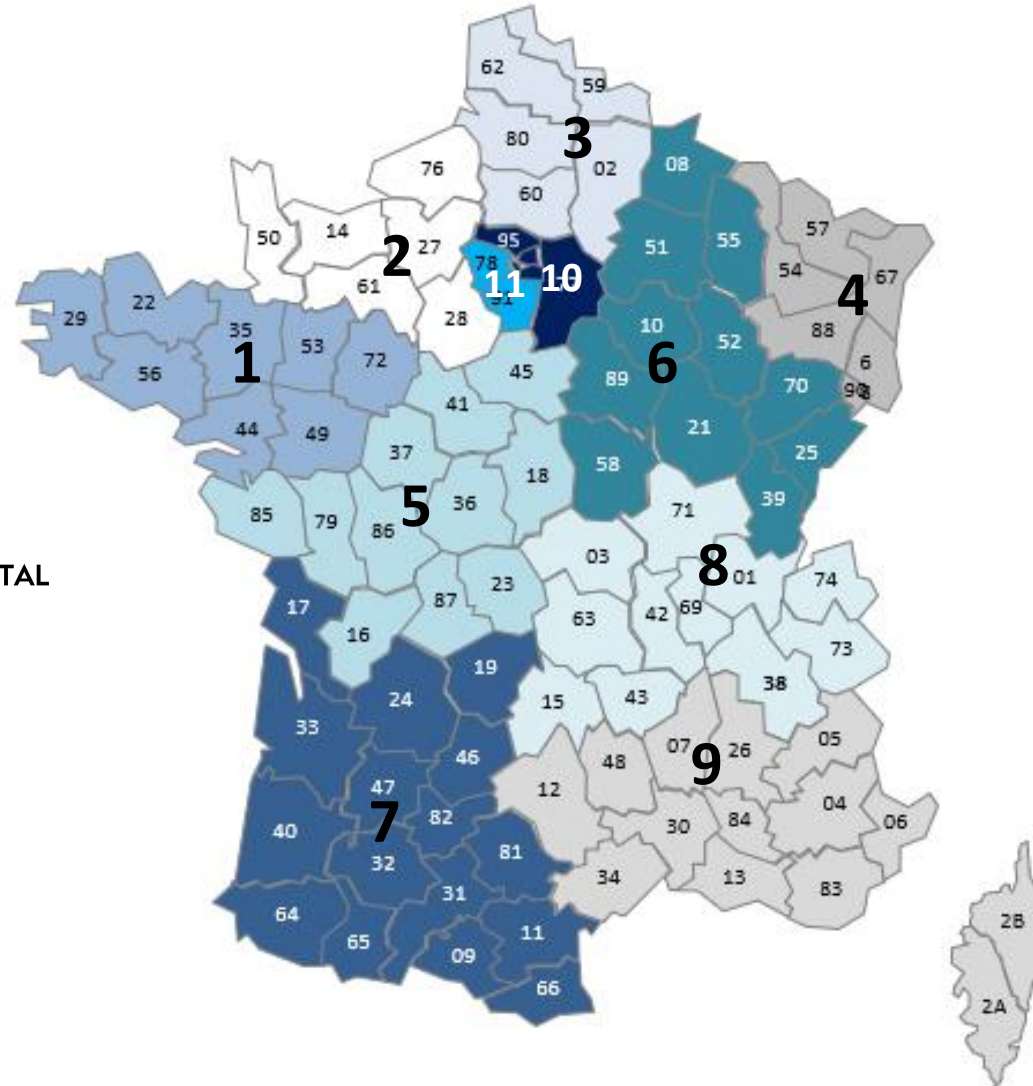

# 02. NEGOCE GENERALISTE - FRANCE

**TRAITEMENT DE COMMANDE :**  
**ASSISTANTE COMMERCIALE – BOIS - METAL**  
 Voir carte slide 5

**LAPEYRE**  
**ASSISTANTE COMMERCIALE - BOIS**  
 Laurie PIOCHON (T)  
 02 38 39 79 80