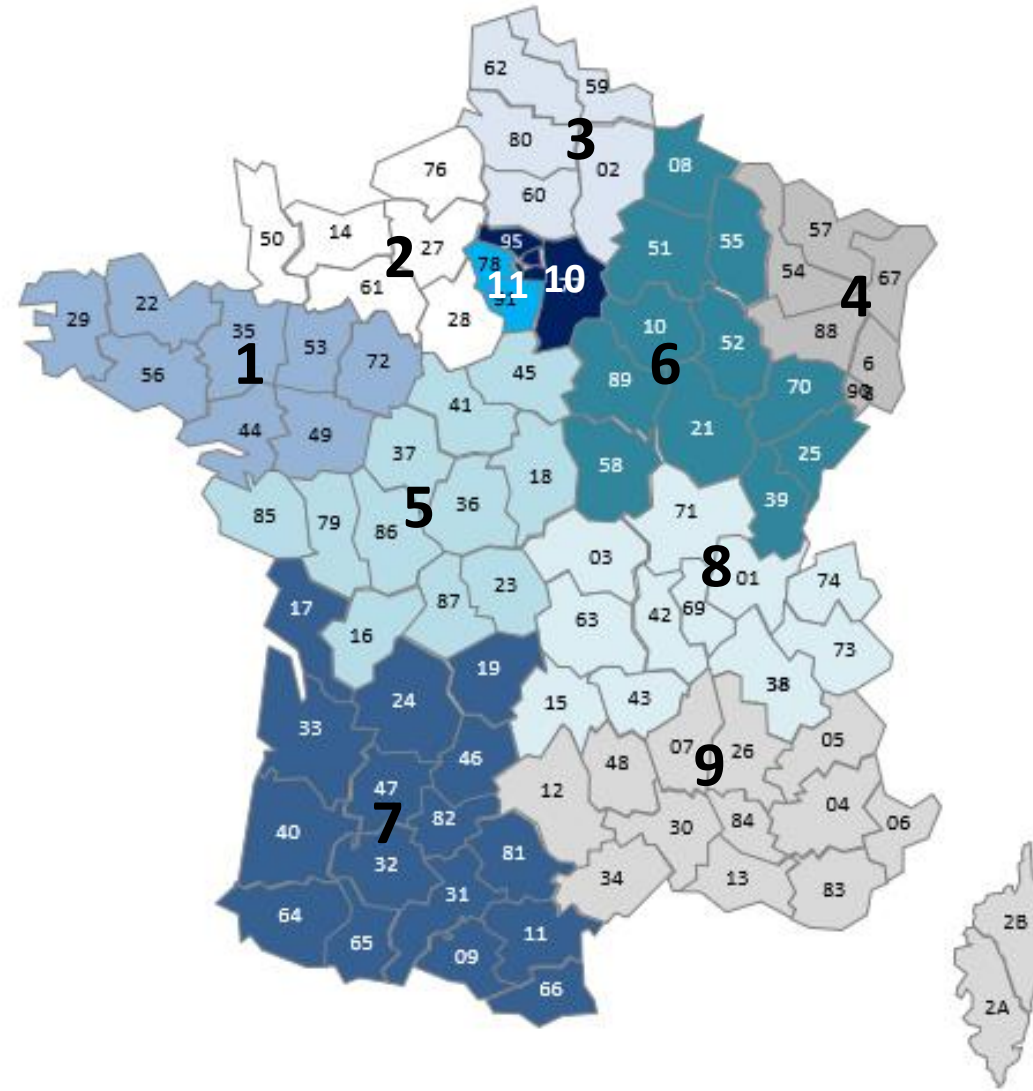

01. Réseau DIRECT et Négoce Techniques - FRANCE

- 1 Fabrice BELIN *1003B*
06 84 64 07 42
- 2 Caroline GUAY *1065*
06 73 15 78 74
- 3 Patrice ROBIN *1039*
03 20 69 07 70
- 4 En cours de recrutement
- 5 Fabrice BELIN *1003B*
06 84 64 07 42
- 6 Blandine LARTILLIER *1038*
06 71 25 39 42
- 7 Thomas GAMEIRO *1076*
06 83 83 55 10
- 8 Thierry BARDON
06 14 18 77 34
- 9 Franck DOBBELAERE *1078*
06 83 83 55 08
- 10 En cours de recrutement (*75-77-93-95*)
- 11 Gilles GILLARD (*78-91-92-94*) *1018*
06 27 24 71 41