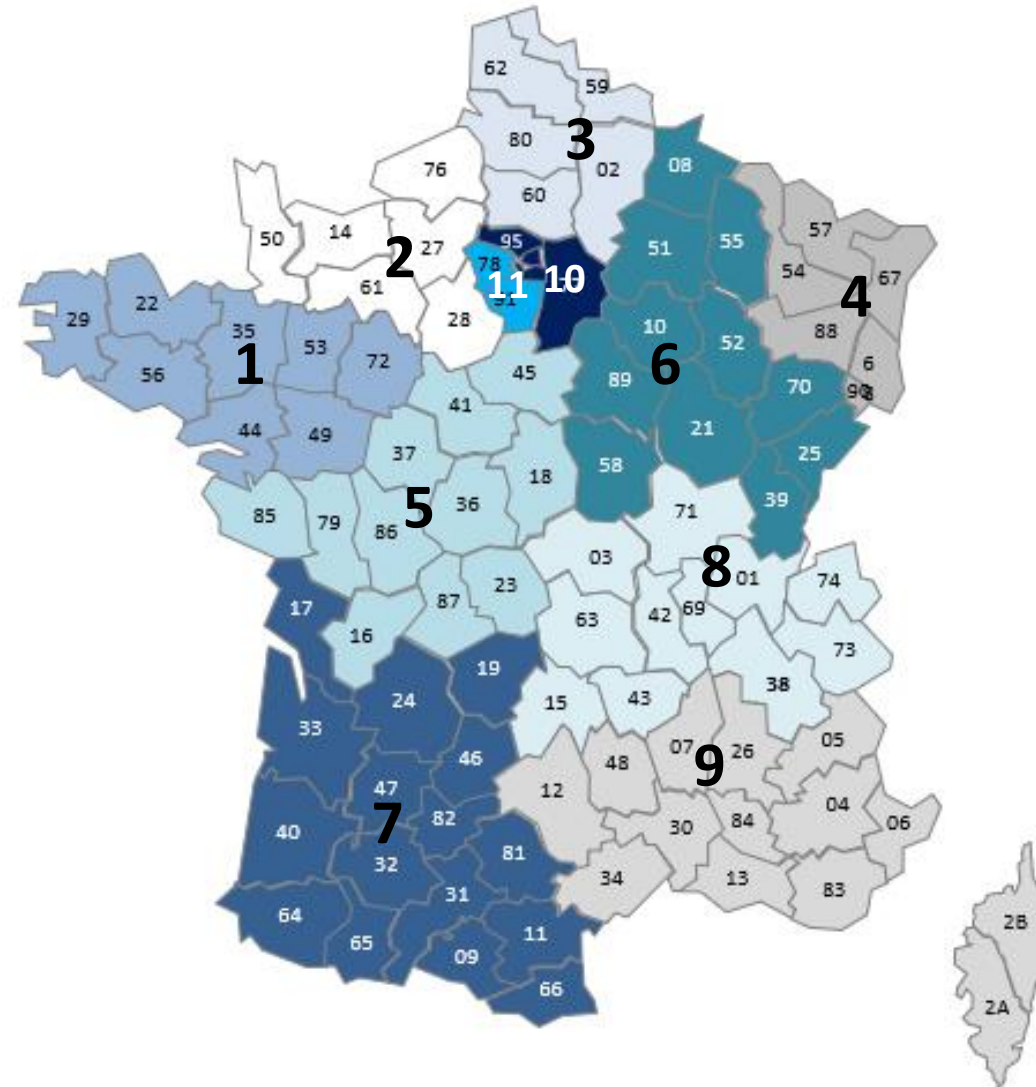

1 Agence commerciale F2P

2 Agence commerciale F2P

3 Agence commerciale SARMACS

4 **Bois:** Lucien Habitouche (T)
02 38 39 46 13
Métal: David ENGELS (D)
02 31 36 31 37

5 Agence commerciale F2P

6 **Bois:** Brian LAROYE (T)
02 38 39 68 30
Métal: David ENGELS (D)
02 31 36 31 37

7 **Bois:** : Edgar CERQUEIRA (F)
05 57 77 90 89
Métal: David ENGELS (D)
02 31 36 31 37

Cloisonneurs actifs secteurs 10&11
Bois: Michael BURZYNSKI (T)
02 38 06 13 66
Métal: David ENGELS (D)
02 31 36 31 37

8 **Bois:** Joseph BOUYER (F)
05 57 77 90 97
Métal: David ENGELS (D)
02 31 36 31 37

9 **Bois:** Romain PRECOURT (T)
02 38 39 68 32
Métal: David ENGELS (D)
02 31 36 31 37

10 **Bois:**
Aurélie BRANLY (T) – Dept. 75/77/93/95
02 38 39 46 25
Métal: David ENGELS (D)
02 31 36 31 37

Bois :
Laura BLONDIN (T) – Dept. 78/91
02 38 39 46 17
11 Océane ALVES (T) – Dept. 92/94
02 38 39 79 87
Métal: David ENGELS (D)
02 31 36 31 37

TLP
Bois : Michael BURZYNSKI (T)
02 38 06 13 66
Métal : David ENGELS (D)
02 31 36 31 37