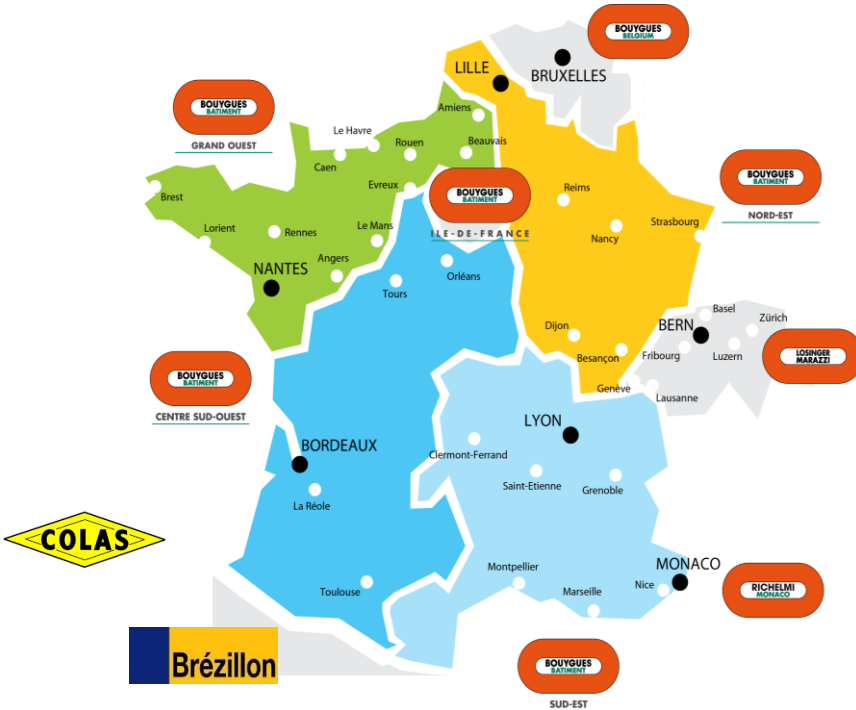

BOUYGUES

TRAITEMENT DE COMMANDE : ASSISTANTE COMMERCIALE - BOIS

Marion LAGARDE
05 57 77 90 78

ASSISTANTE COMMERCIALE - METAL

Peggy RIOUX
02 31 36 17 24

DEVIS – BOIS/METAL

Céline GONNORD
05 57 77 90 82