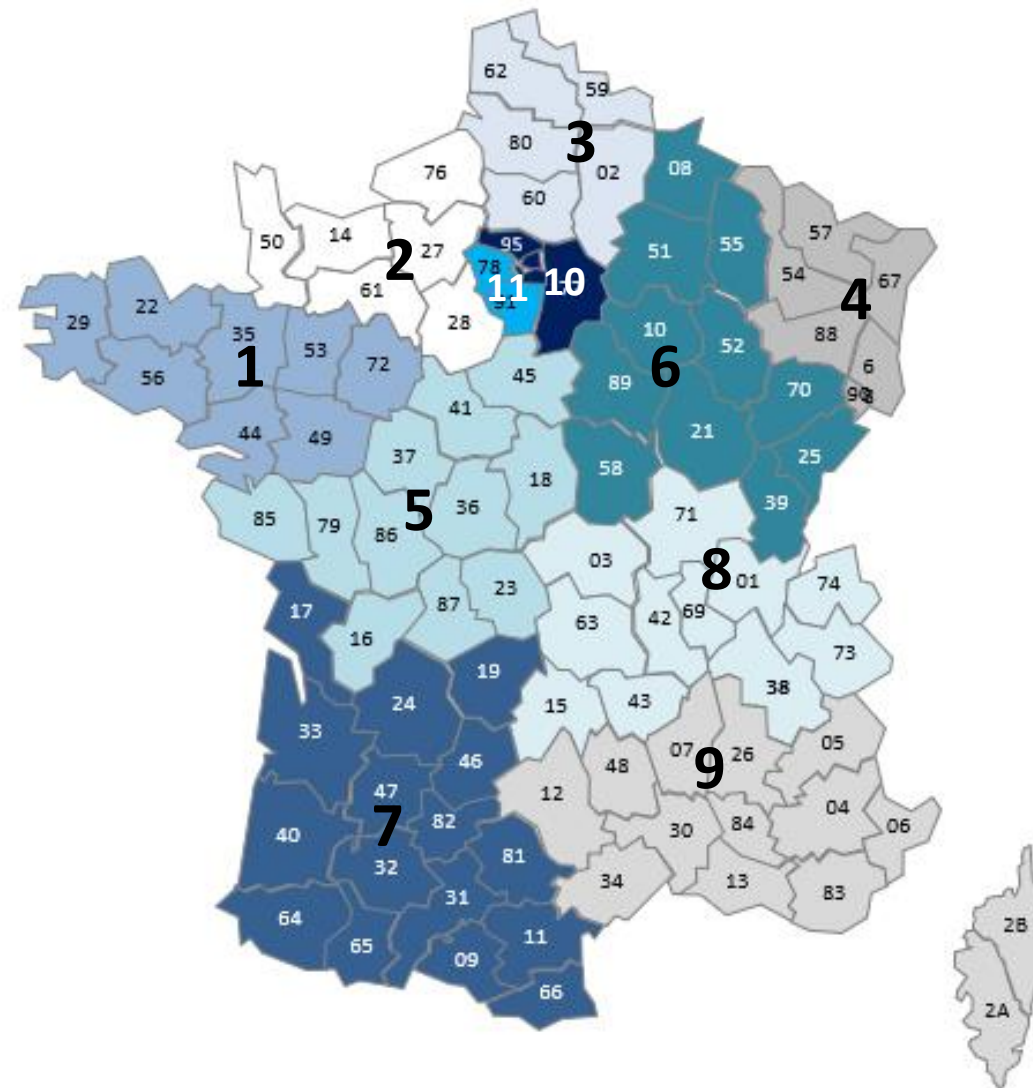

- 1 **Bois:** Julie CHARPENTRON (F)
  05 57 77 78 48
  Métal: Sonia URDIALES (D)
  02 31 36 31 42

- 2 **Bois:** Maguy PARACCHINI (T)
  02 38 39 46 19
  Métal: Nathalie MARIGNIER (D)
  02 31 36 31 43

- 3 **Bois:** Marion JAOUL (T)
  02 38 39 68 39
  Métal: Isabelle BUNEL (D)
  02 31 36 17 25

- 4 **Bois:** Maguy PARACCHINI (T)
  02 38 39 46 19
  Métal: Nathalie MARIGNIER (D)
  02 31 36 31 43

- 5 **Bois:** Maguy PARACCHINI (T)
  02 38 39 46 19
  Métal: Sonia URDIALES (D)
  02 31 36 31 42

- 6 **Bois:** Marion JAOUL (T)
  02 38 39 68 39
  Métal: Sonia URDIALES (D)
  02 31 36 31 42

- 7 **Bois:** Julie CHARPENTRON (F)
  05 57 77 78 48
  Métal: Johanne GAUCHER (D)
  02 31 36 31 41

- 8 **Bois:** Marion LAGARDE (F)
  05 57 77 90 78
  Métal: Peggy RIOUX (D)
  02 31 36 17 24

- 9 **Bois:** Anne BOURGAULT (T)
  02 38 39 46 12
  Métal: Isabelle BUNEL (D)
  02 31 36 17 25

- **Bois:** Claudine SPAETER (T)
  (78,91)
  02 38 39 68 33
- 10 **Bois:** Valérie KARAMAN (T)
  (75,77,93,95)
  02 38 39 79 94
- &11 **Bois:** Laurie PIOCHON (T)
  (92,94)
  02 38 39 79 80
  Métal: Johanne GAUCHER (D)
  02 31 36 31 41

Cloisonneurs actifs secteurs 10&11

- **Bois :** Cécile FILLEAU (T)
  02 38 39 46 18
- **Métal:** Johanne GAUCHER (D)
  02 31 36 31 41

TLP

- **Bois:** Emilie WALLET (T)
  02 38 39 46 22
- **Métal:** Sonia URDIALES
  02 31 36 31 42